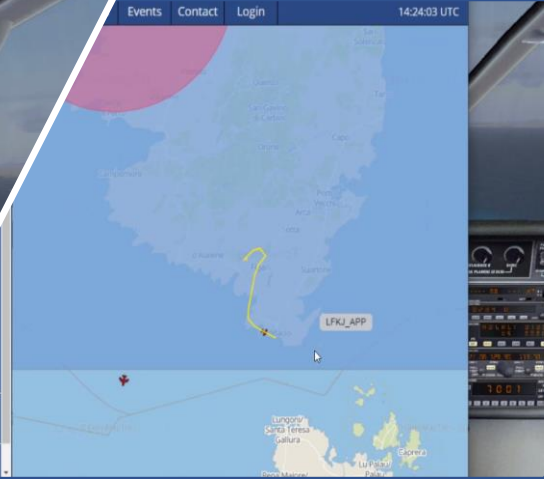

# FIGARI

DEPARTS DEPARTURES				
HORAIRE TIME	DESTINATION DESTINATION	VOL FLIGHT	PORTE GATE	OBSERVATIONS REMARKS
16:00	CORTE	AEG02	A	SAMEDI 18 AVRIL

# CORTE LFKT

PLACES LIMITÉES - RÉSERVATION OBLIGATOIRE !

PHOTOS DU VOL