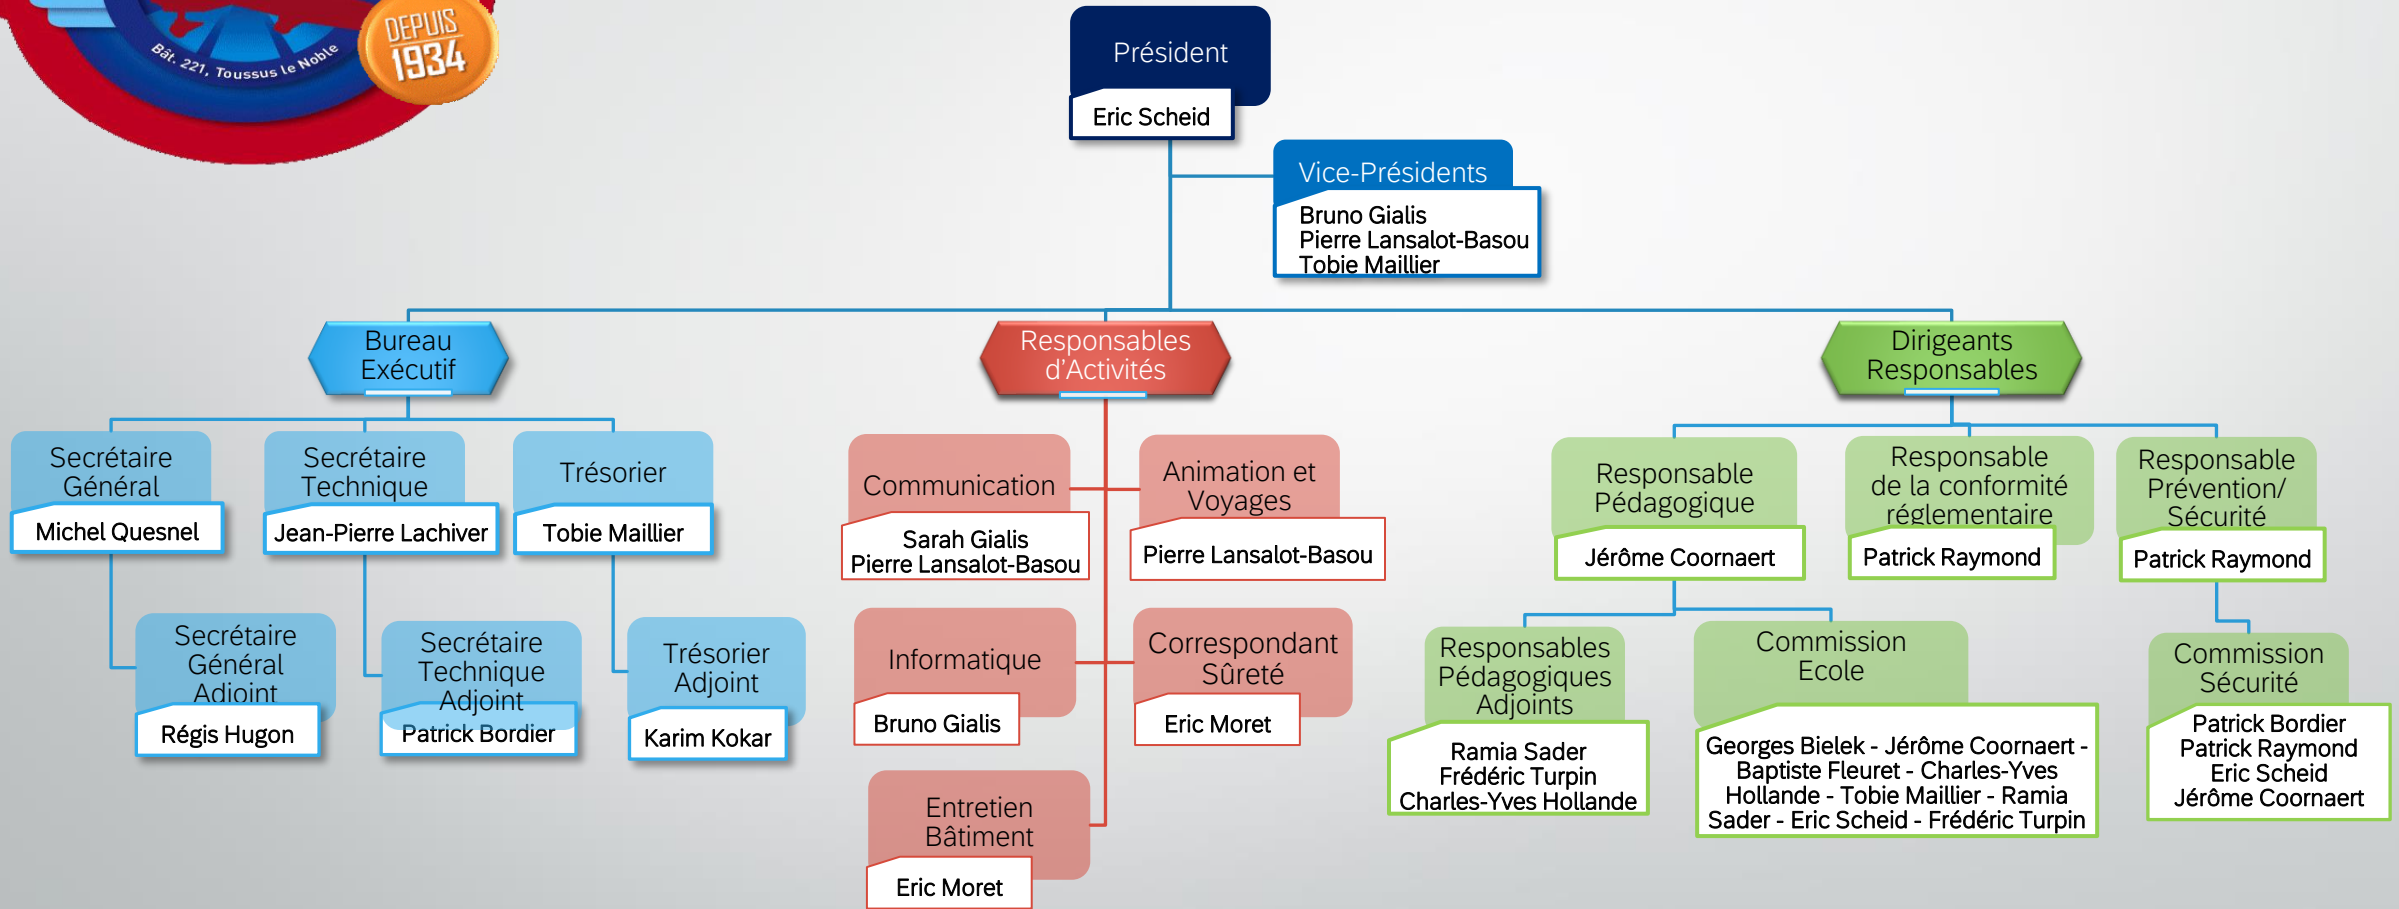

AIR EUROPE CLUB

BUREAU

2022

AIR EUROPE CLUB

Aéroclub Affilié FFA - École de Pilotage - Organisme de Formation Déclaré (FR.DTO.0770)

Aéroport de Toussus le Noble – Bâtiment 221 (Zone Sud) – 78117 TOUSSUS LE NOBLE